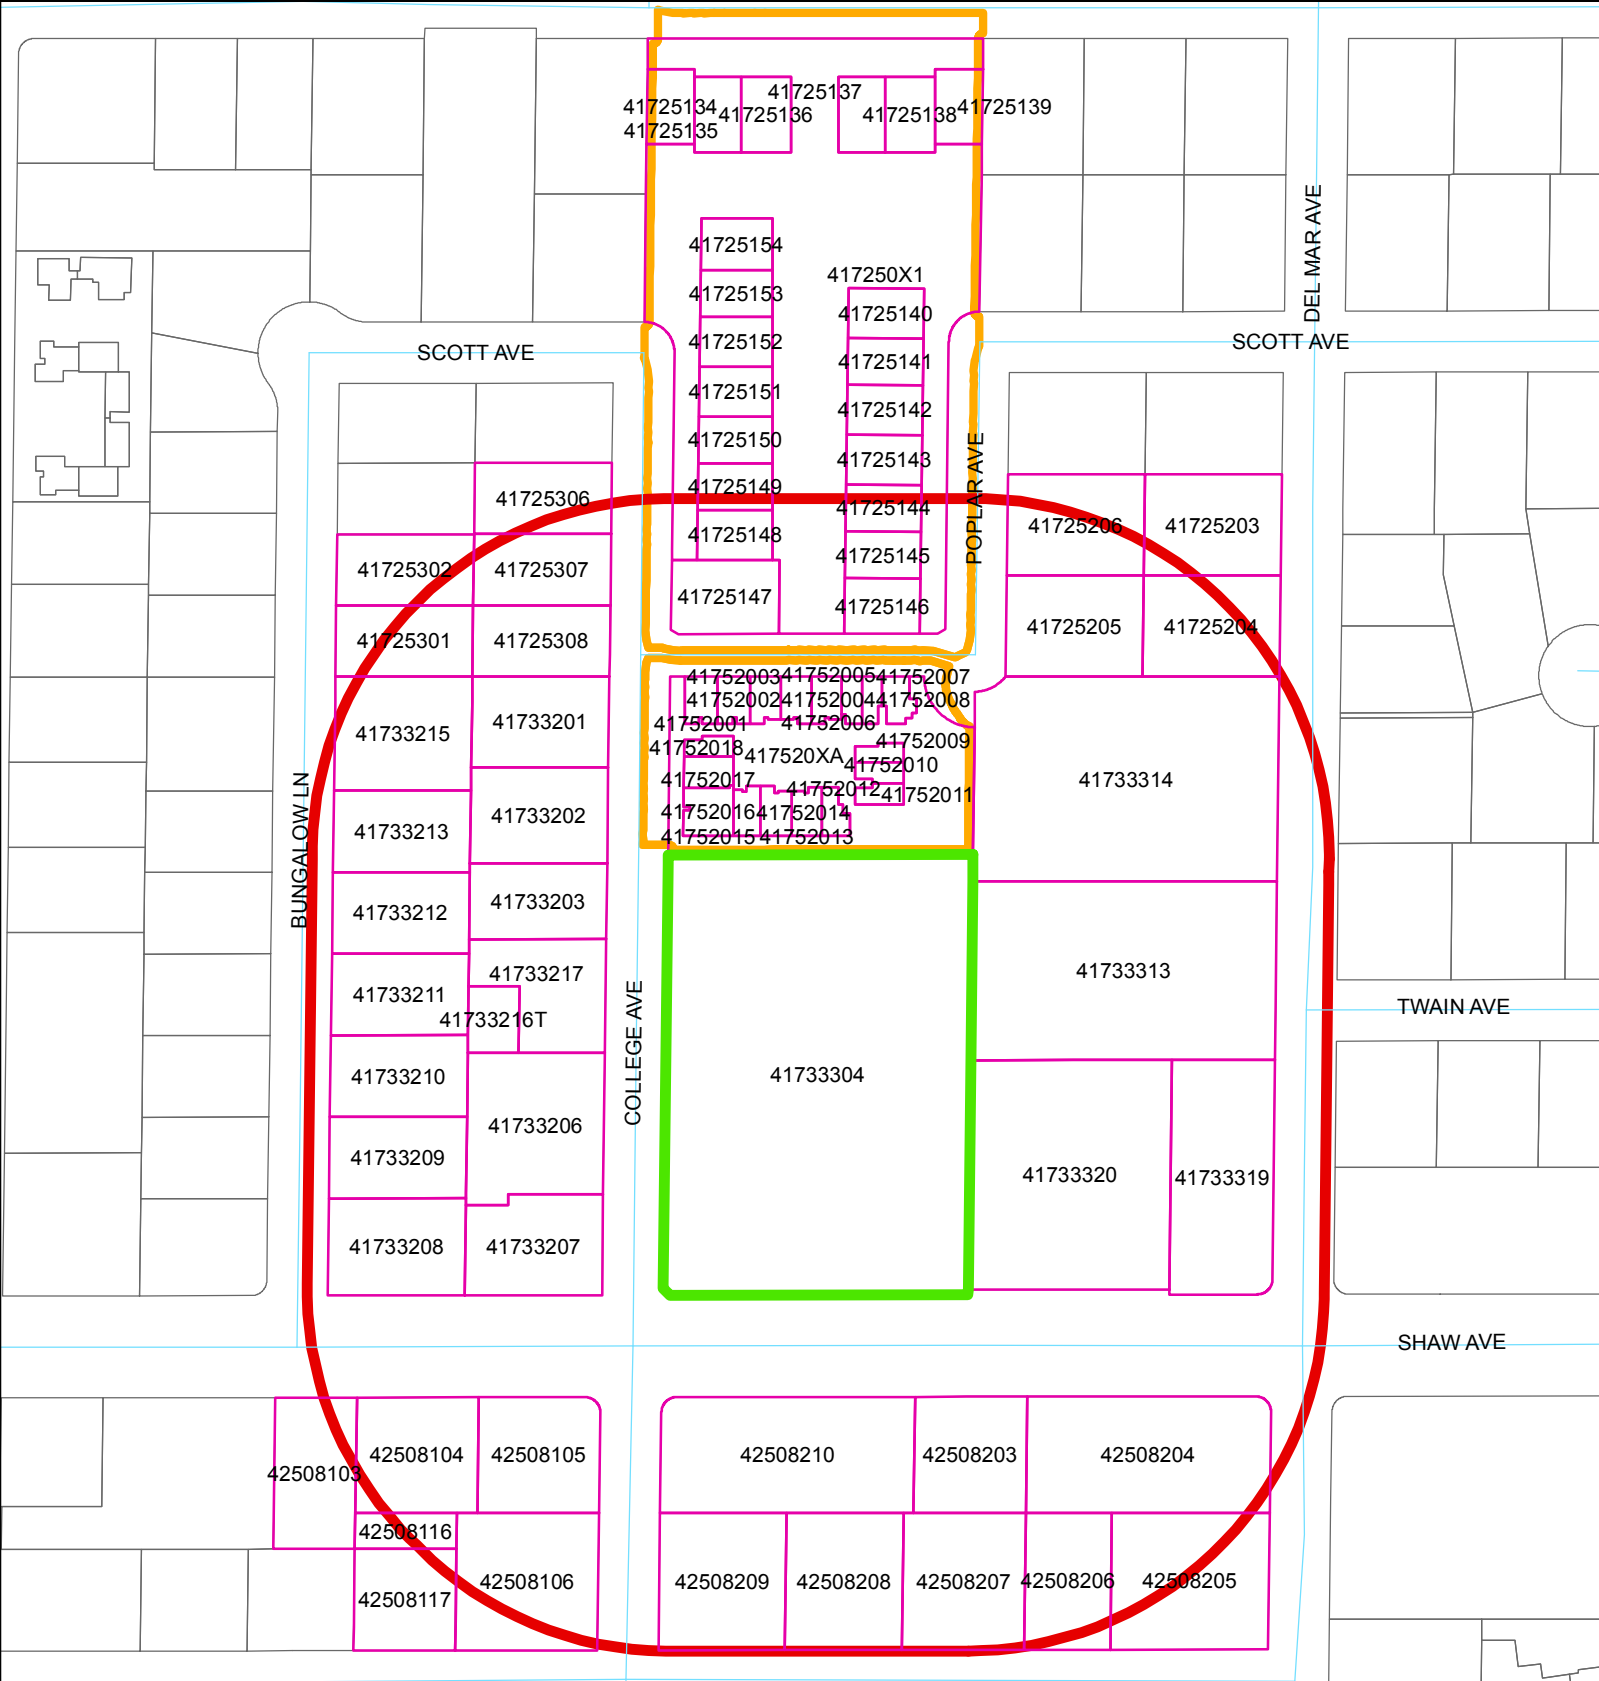

Address List Map, Gary Unruh, c:\gisdm5\automapladrlist.mxd, Wed Jun 18 14:57:03 2014

41725134 41725137  
41725135 41725136 41725138 41725139

41725154  
41725153 417250X1  
41725152 41725140  
41725151 41725141  
41725150 41725142  
41725149 41725143  
41725148 41725144  
41725147 41725145  
41725146

SCOTT AVE  
41725306  
41725302 41725307  
41725301 41725308  
41733215 41733201  
41733213 41733202  
41733212 41733203  
41733211 41733217  
41733210 41733216T  
41733209 41733206  
41733208 41733207

41752003 41752005 41752007  
41752002 41752004 41752008  
41752001 41752006  
41752018 417520XA 41752009  
41752017 41752010  
41752012 41752011  
41752016 41752014  
41752015 41752013

41733314  
41733313  
41733304  
41733320 41733319

42508103 42508104 42508105  
42508116  
42508117 42508106

42508210 42508203 42508204  
42508209 42508208 42508207 42508206 42508205