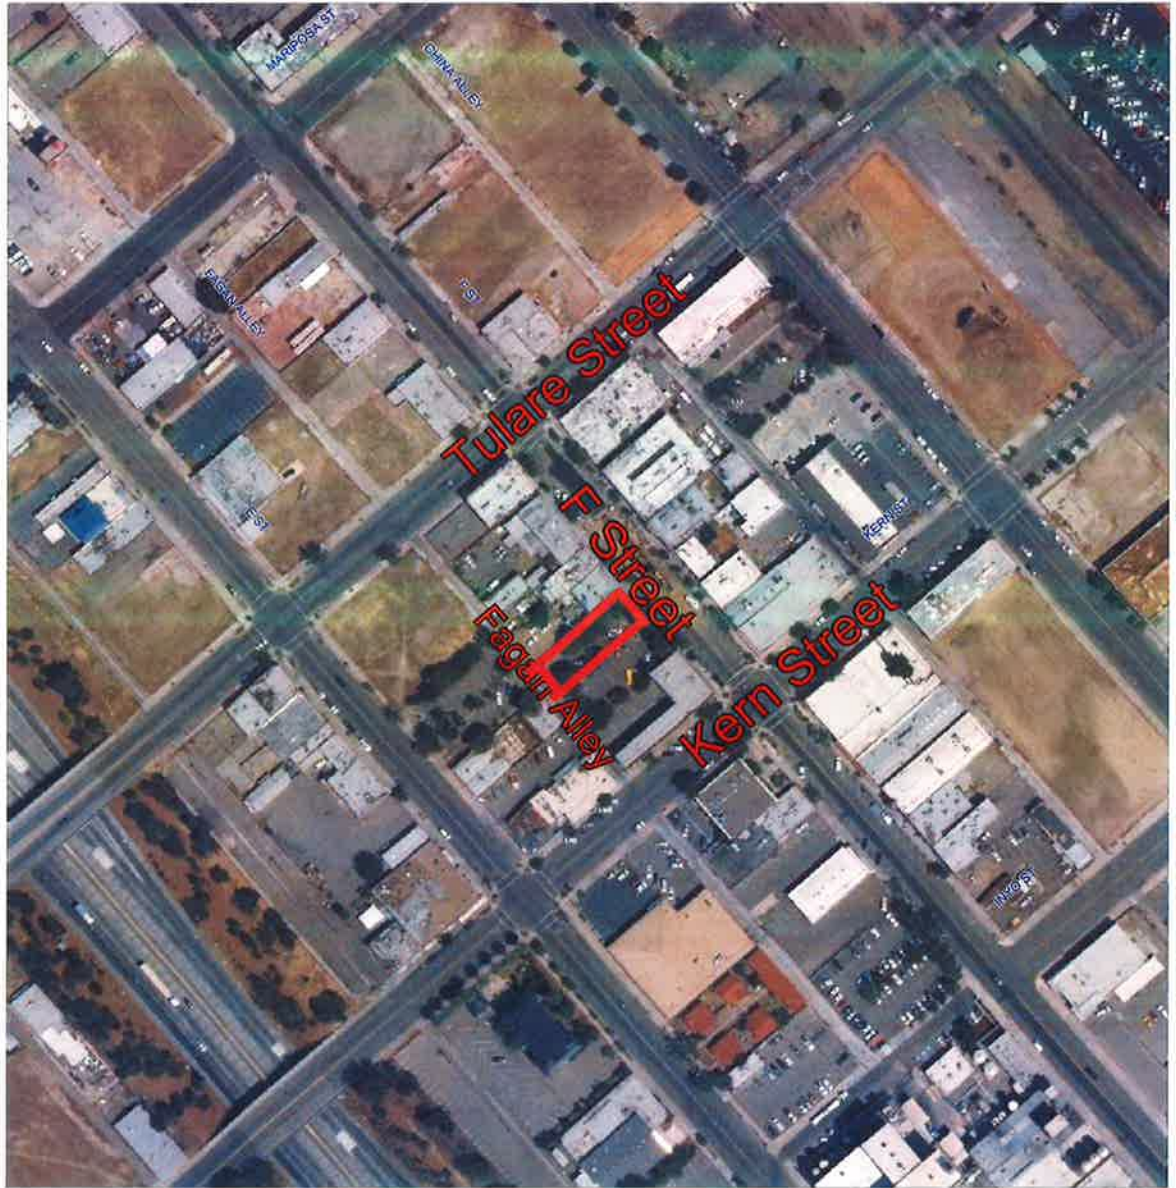

City of Fresno

 **User Drawn Redlines**

Parcels

 **Parcels**

Aerials

 **City Limits**

 **Fresno County**

SCALE 1 : 2,984